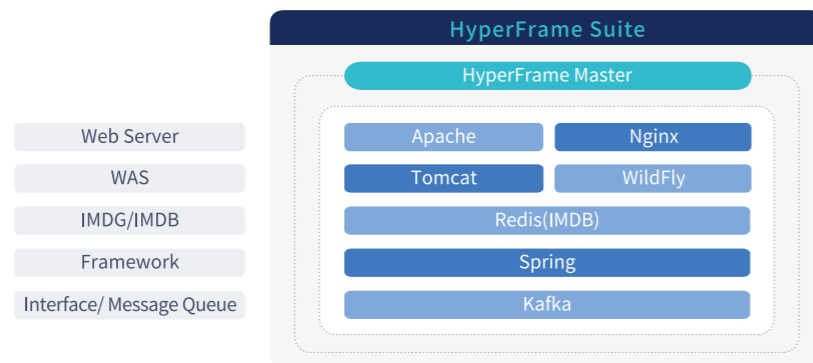

Services

차별화된 기술지원