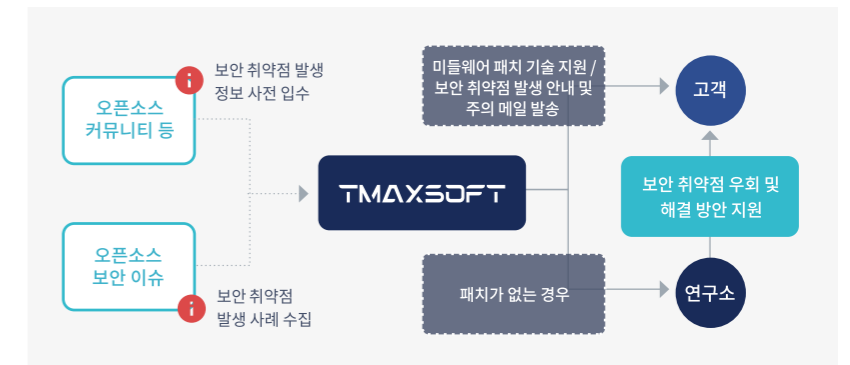

2. 오픈소스 보안 지원

Benefits

도입 효과

전환 및 이슈 해결 시간 단축

- 체계적인 기술지원 프로세스를 통한 안정적인 전환 지원
- 빠른 원인 분석 및 대응 통한 이슈 해결 시간 절감

TCO (총 소유 비용) 절감

- 개발 및 유지보수 비용 절감
- 고객 여건에 적합한 솔루션 채택으로 IT 비용 효율화 실현

운영 및 관리 편의성 증대

- 통합 모니터링 환경을 제공하여 다양한 오픈소스를 통합 관리
- 모든 영역에서의 공통 UI 적용으로 사용자 편의성 증대