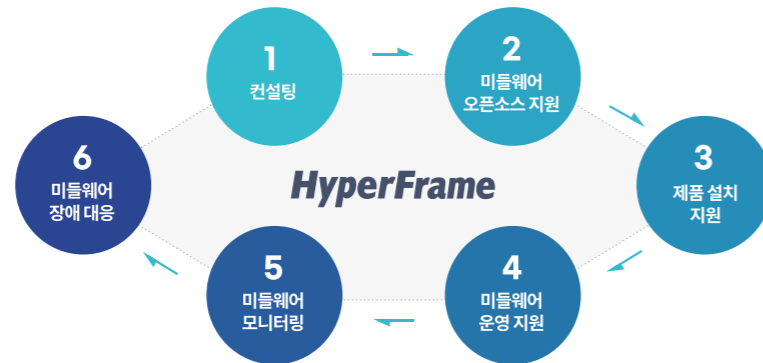

HyperFrame

OpenSource Middleware Platform
오픈소스 기반 미들웨어 플랫폼

Overview

HyperFrame이란?

HyperFrame은 티맥스소프트만의 차별화된 오픈소스 기술력 및 경험을 기반으로 한 오픈소스 미들웨어 플랫폼으로 고객 맞춤형 컨설팅부터 구축, 운영, 유지보수, 기술지원 등 End-to-End 서비스를 제공합니다.

클라우드 아키텍처에 최적화된 오픈소스 솔루션과 검증된 전문가의 시스템 도입 지원을 통해 상용 SW 수준의 안정적인 오픈소스 기술지원 서비스를 제공합니다.

Strengths

특장점

1. 미들웨어 통합 서비스

- 온프레미스 및 클라우드 미들웨어 컨설팅부터 운영 및 지원까지 오픈소스 솔루션 통합 서비스 제공
- 전문 컨설턴트의 시스템 고도화 및 아키텍처 재설계를 통해 클라우드 환경에 최적화된 서비스 지원

2. 검증된 오픈소스 및 모니터링 지원

- 미들웨어 전문 연구소에서 검증한 오픈소스 솔루션 제공
- 미들웨어 장애 대응 모니터링 S/W 제공