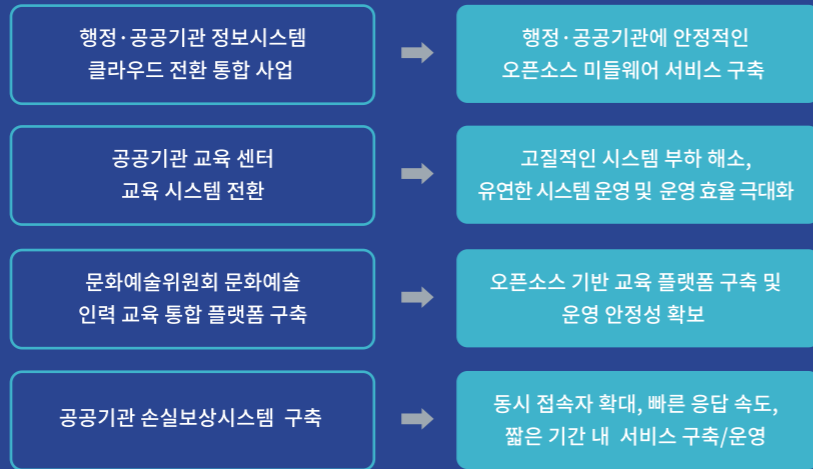

References

도입 사례